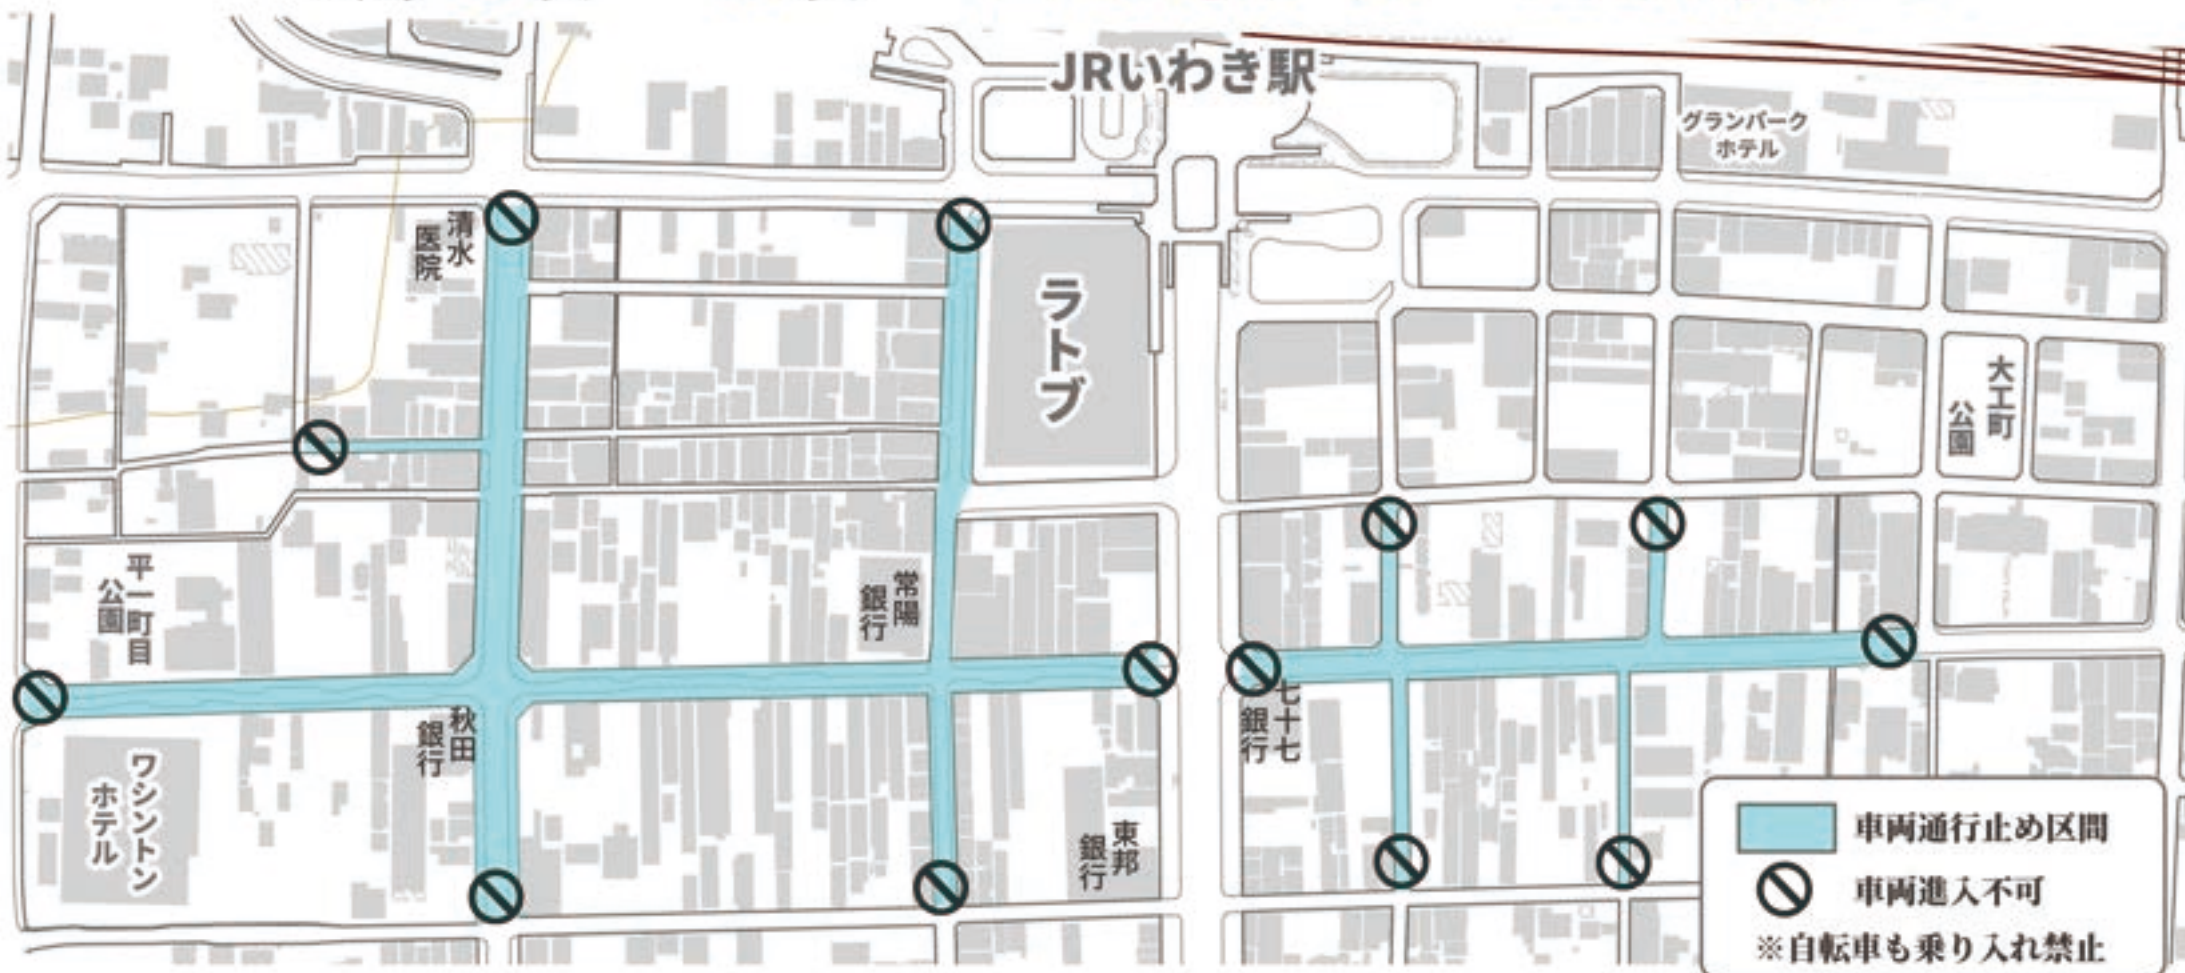

令和5年  
いわき七夕まつり

# 交通規制のお知らせ

2023

8月6日～8日 午前10時から午後10時まで

いわき七夕まつりの開催に伴い、交通規制を予定しております。  
ご迷惑をおかけ致しますが、ご理解とご協力をお願い申し上げます。

いわき七夕まつり実行委員会  
☎080-8226-7722